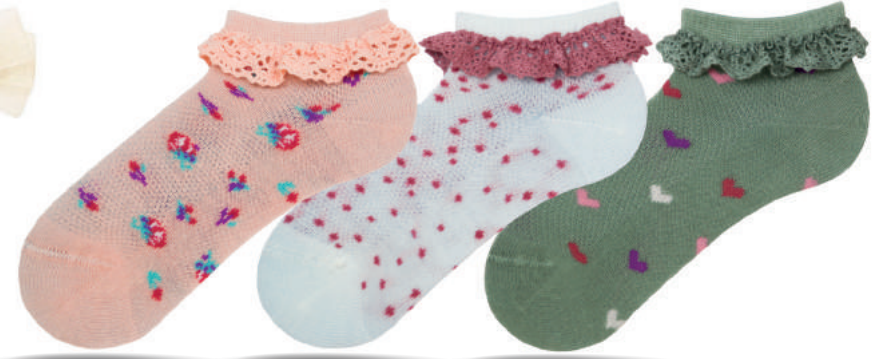

Ürün Kodu / Article No: 003596 **Fiyat Kodu / Price No:** B42
KIZ BEBEK PATİK ÇORABI / BABY GIRL SHAFTLESS SOCKS
Beden / Size: 13-15/16-18/19-21
Renk / Color: ASR/MIX